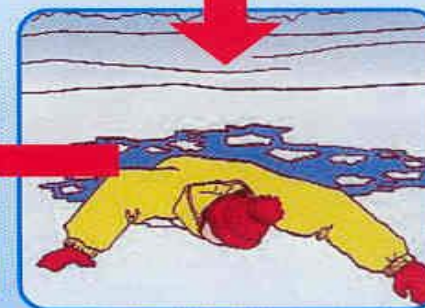

Наползать на лед,
раскинув руки
в стороны